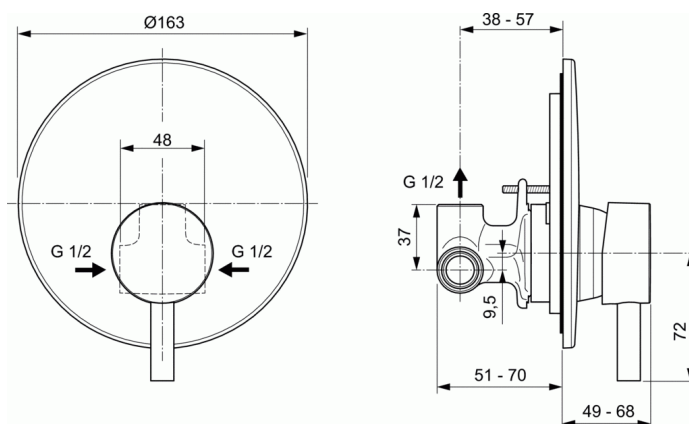

#### Baterie ingropata pentru dus

Kit 1+Kit 2 (set complet)

Cartus 47 mm Click

Maner metalic cu indicator pentru apa rece si calda

Excentrice cilindrice din plastic

In conformitate cu EN817